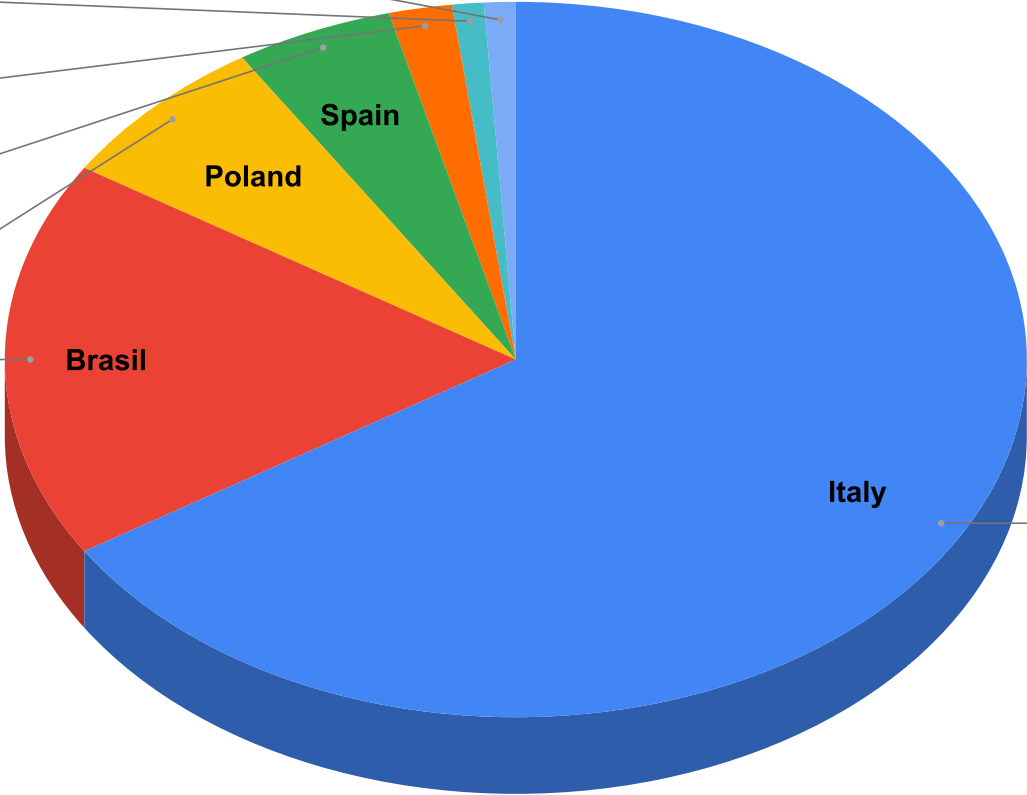

Nationality mix - Los Angeles 2024 (KUA-15/X)

Germany

1,0%

Israel

1,0%

France

2,0%

Spain

5,0%

Poland

7,0%

Brasil

18,0%

Italy

66,0%